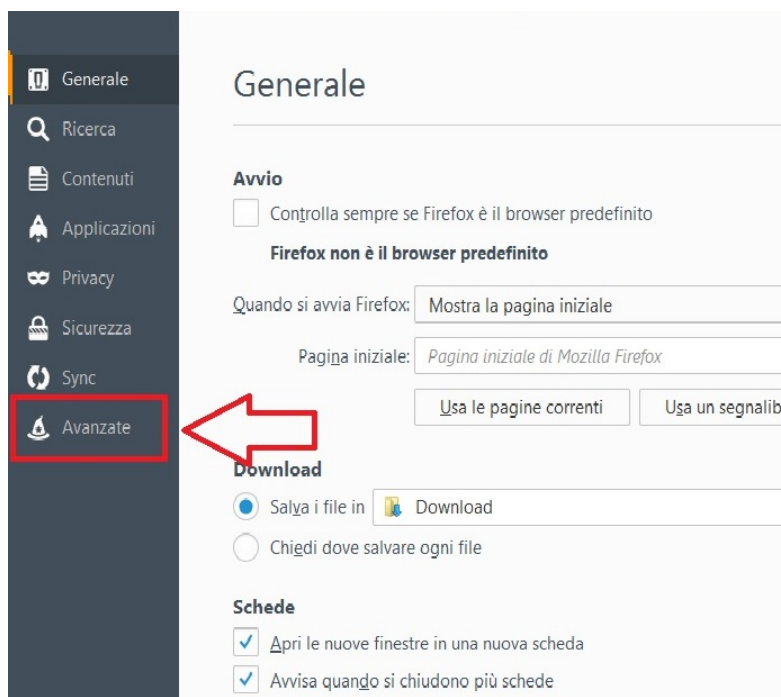

- Una volta aperta in una nuova scheda il quadro “Generale”, clicca sul pulsante “Avanzate”, come indicato nella figura 2.

Figura 2 – Generale - Avanzate.

Istruzioni per la configurazione del servizio proxy nel browser Firefox

3. Nella scheda “Rete” clicca sul bottone “Impostazioni”

Figura 3 – Rete - Impostazioni

4. Ora spunta “Configurazione manuale dei proxy”, quindi inserisci nella casella “Proxy HTTP” il testo **proxy.unito.it** e nella casella “Porta” il valore **3128** come illustrato nella figura 4. Fai anche un segno di spunta su “Utilizza lo stesso proxy per tutti i protocolli”. Terminata la configurazione clicca sul pulsante “OK”.