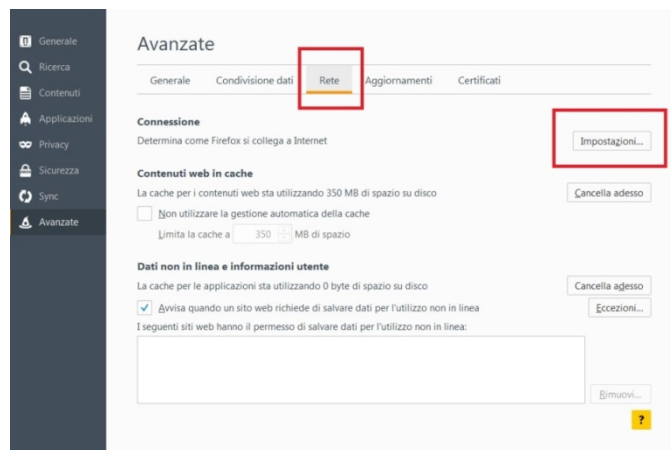

- Una volta aperta in una nuova scheda il quadro “Generale”, clicca sul pulsante “Avanzate”, come indicato nella figura 2.

Figura 2 – Generale - Avanzate.

Istruzioni per la configurazione del servizio proxy nel browser Firefox

3. Nella scheda “Rete” clicca sul bottone “Impostazioni”

Figura 3 – Rete - Impostazioni

4. Ora spunta “Configurazione manuale dei proxy”, quindi inserisci nella casella “Proxy HTTP” il testo **proxy.unito.it** e nella casella “Porta” il valore **3128** come illustrato nella figura 4. Fai anche un segno di spunta su “Utilizza lo stesso proxy per tutti i protocolli”. Terminata la configurazione clicca sul pulsante “OK”.