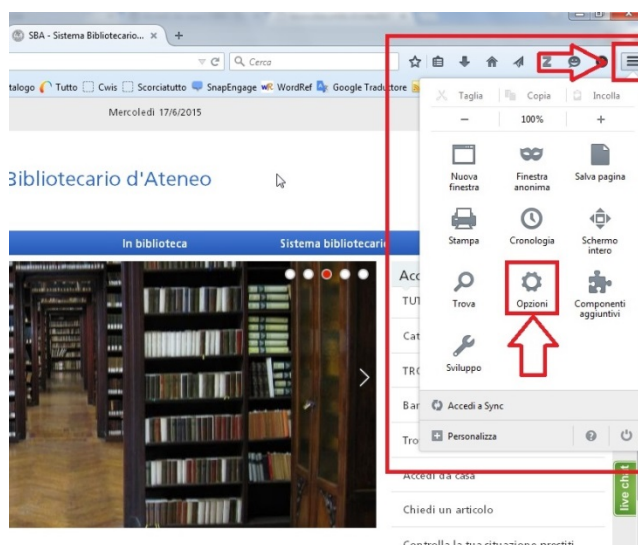

1. Dopo aver cliccato sull'icona dei Menu in alto a destra, seleziona la voce "Opzioni" come indicato in figura 1.

Figura 1 – Opzioni.

Istruzioni per la configurazione del servizio proxy nel browser Firefox

- Una volta aperta in una nuova scheda il quadro “Generale”, clicca sul pulsante “Avanzate”, come indicato nella figura 2.

Figura 2 – Generale - Avanzate.

Istruzioni per la configurazione del servizio proxy nel browser Firefox