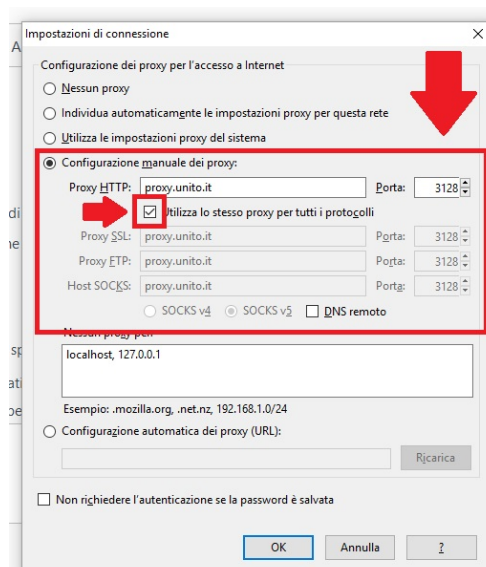

- Una volta aperta in una nuova scheda il quadro “Generale”, clicca sul pulsante “Avanzate”, come indicato nella figura 2.

Figura 2 – Generale - Avanzate.

Istruzioni per la configurazione del servizio proxy nel browser Firefox

3. Nella scheda “Rete” clicca sul bottone “Impostazioni”

Figura 3 – Rete - Impostazioni

4. Ora spunta “Configurazione manuale dei proxy”, quindi inserisci nella casella “Proxy HTTP” il testo **proxy.unito.it** e nella casella “Porta” il valore **3128** come illustrato nella figura 4. Fai anche un segno di spunta su “Utilizza lo stesso proxy per tutti i protocolli”. Terminata la configurazione clicca sul pulsante “OK”.